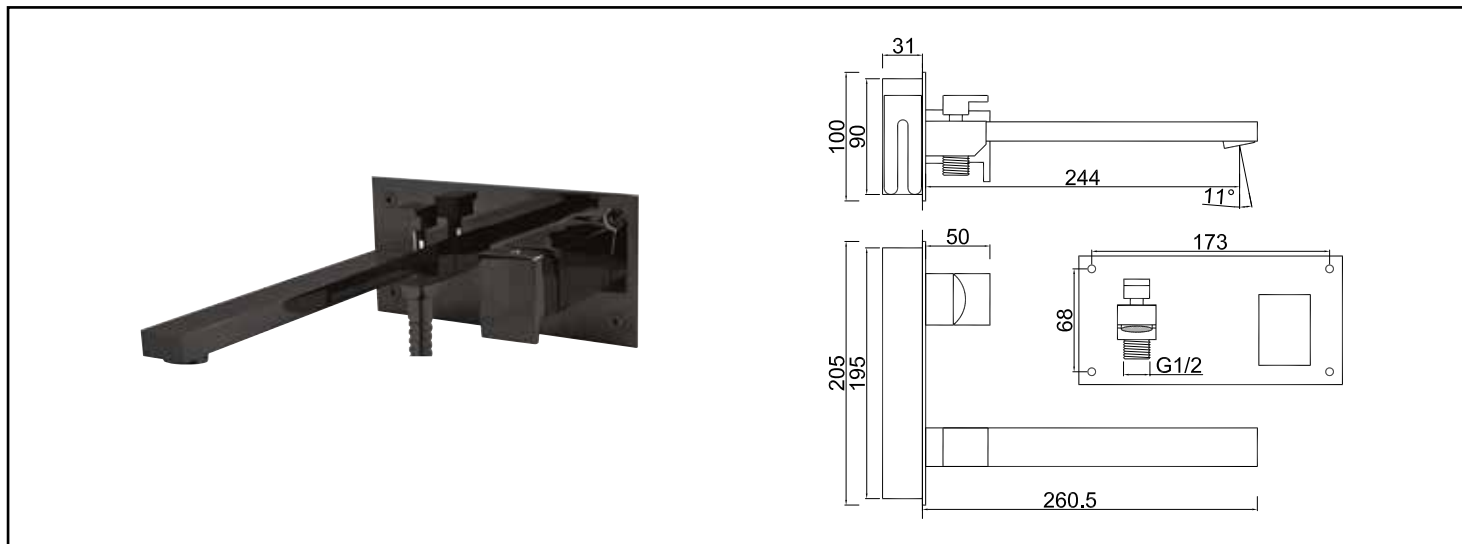

Référence : 501017013

MITIGEUR DE BAIN/DOUCHE À ENCASTRER FACT'ORY - INVERSEUR AUTOMATIQUE - ROLF

■ UN DESIGN INDUSTRIEL ET CONTEMPORAIN.

■ INSTALLATION RAPIDE ET FACILE.

DESCRIPTION	Finition noir mat. - Manette métal. - Cartouche Ø35mm. - Rosace carrée métal. - Aérateur M24 classe A (débit 14 litres/minute). - Longueur de bec 244 mm. - Profondeur d'encastrement 31mm. - Inverseur automatique.
CARACTÉRISTIQUES	Noir. - Manette métal. - Cartouche Ø35mm. - Rosace carrée métal. - Aérateur M24 classe A (débit 14 litres/minute). - Longueur de bec 244 mm. - Profondeur d'encastrement 31mm. - Inverseur automatique.
APPLICATIONS	Robinetterie bain-douche
PRÉCAUTION D'EMPLOI	Boîtier à encastrer.
SPECIFICATIONS D'INSTALLATION	Permet l'équipement sanitaire des salles de bains. Garantie 10 ans sur cartouches et défauts de fabrication. Cf conditions générales de vente.
PRESCRIPTION DE POSE	Avant le montage nettoyer la tuyauterie pour éliminer toute impureté Pour la pose d'une robinetterie encastrée et se reporter à l'instruction spécifique de montage
PRESCRIPTION D'ENTRETIEN	Nettoyage à l'eau savonneuse avec un chiffon doux et bien sécher - Ne pas utiliser de produits nocifs, abrasifs ou chlorés